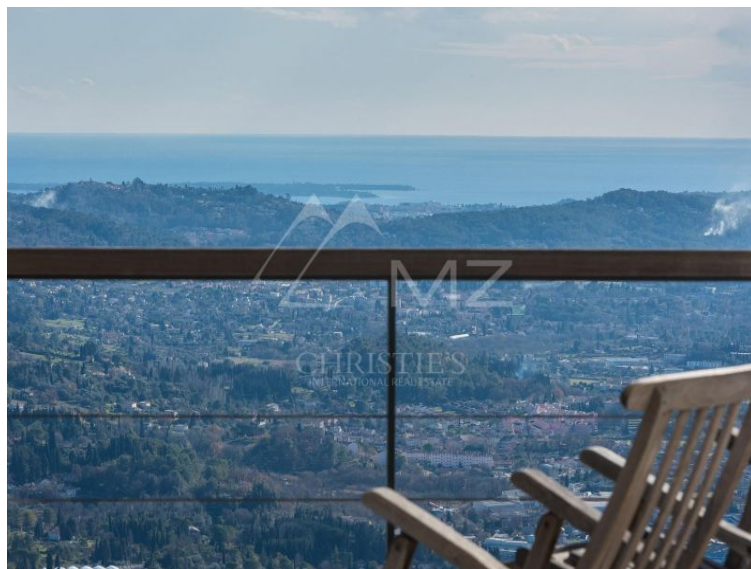

Arrière-pays cannois - Villa contemporaine avec vue

Remarquable contemporaine d'architecte bénéficiant d'une vue panoramique mer et Estérel, nichée son havre de verdure paisible.

Ref : MZIOP265

**MICHAËL ZINGRAF**
REAL ESTATE - SINCE 1977