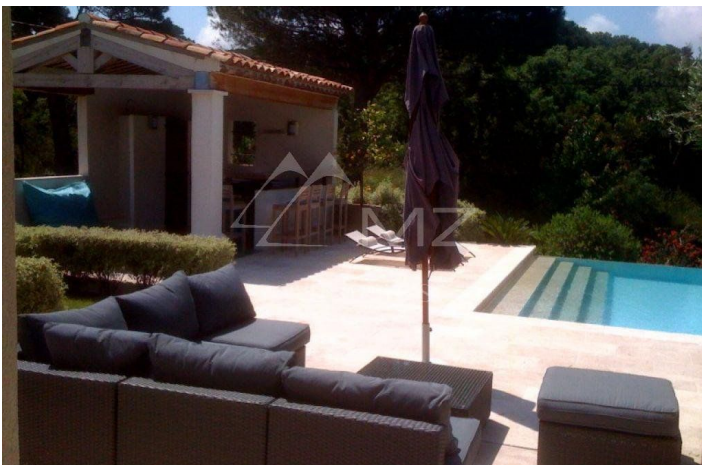

MICHAËL ZINGRAF

CHRISTIE'S
INTERNATIONAL REAL ESTATE

Ramatuelle - Charmante propriété au calme

Surface habitable: 350 m²

Chambres: 6

Terrain: 5500 m²

Prix sur demande

Ref. MZIST420

Située entre le village de Saint-Tropez et les plages de Pampelonne, cette propriété est un véritable havre de paix. Entourée de pinèdes et de vignes, agrémentée d'une petite rivière, elle profite d'un environnement très calme pour passer des vacances idéales.

SURFACES

Rez-de-chaussée

1 Pool house, 1 Salon, 1 Salle à manger, 1 Cuisine, 3 Chambres, 1 Salle de bains, 2 Salles de douche

1^{er}

3 Chambres, 1 Salle de bains, 2 Salles de douche

SERVICES

- Piscine
- Barbecue
- Alarme
- Air conditionné
- Abri de voiture
- Internet